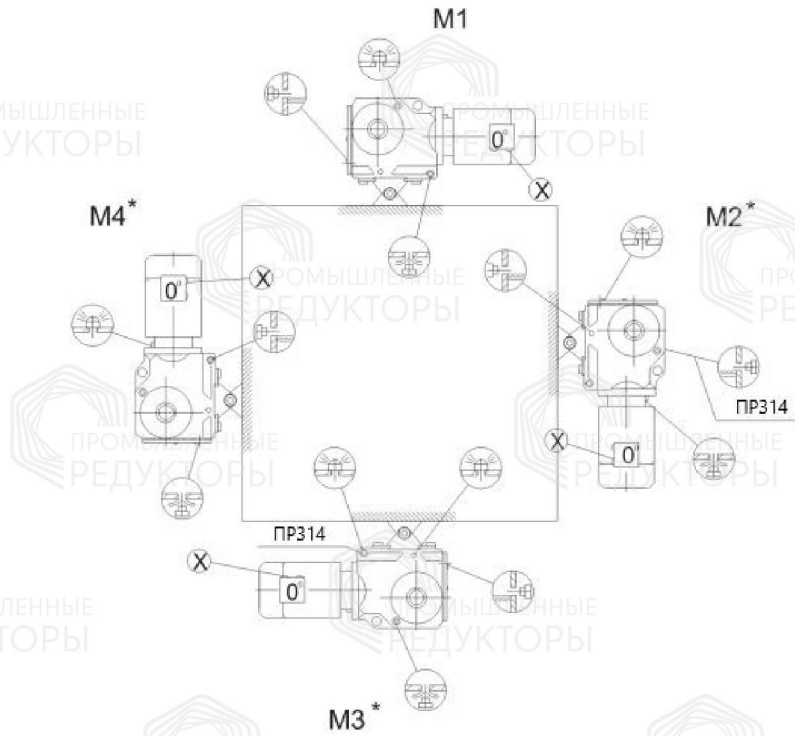

Монтажные положения и места установки сапунов

Стандартный корпус

Символ	Расшифровка
	Сапун
	Смотровое окно
	Маслосливная пробка

Корпус В

Символ

Расшифровка

Сапун

Смотровое окно

Маслосливная пробка