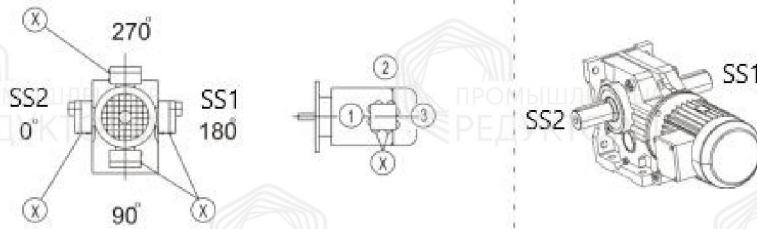

Монтажные положения и места установки сапунов

Стандартный корпус

Символ	Расшифровка
	Сапун
	Смотровое окно
	Маслосливная пробка

Корпус В

Символ

Расшифровка

Сапун

Смотровое окно

Маслосливная пробка