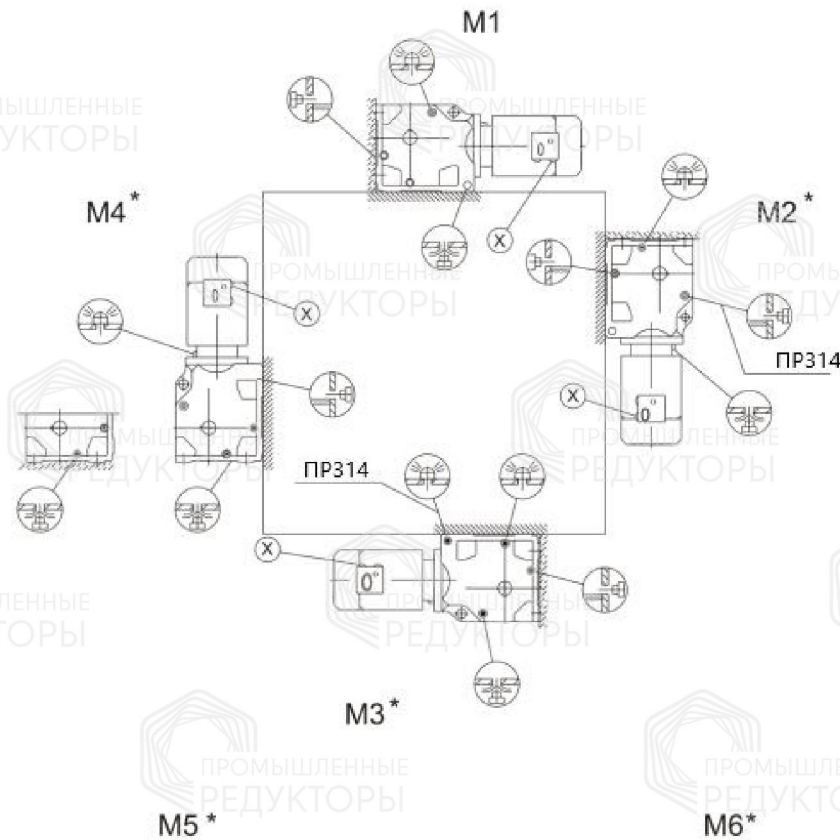

Монтажные положения и места установки сапунов

Стандартный корпус

Символ	Расшифровка
	Сапун
	Смотровое окно
	Маслосливная пробка

Корпус В

Символ

Расшифровка

Сапун

Смотровое окно

Маслосливная пробка