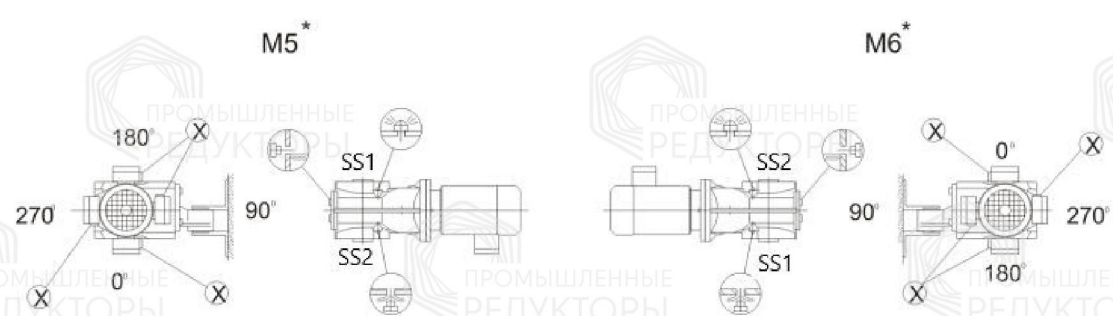

Монтажные положения и места установки сапунов

Стандартный корпус

Символ	Расшифровка
	Сапун
	Смотровое окно
	Маслосливная пробка

Корпус В

Символ

Расшифровка

Сапун

Смотровое окно

Маслосливная пробка