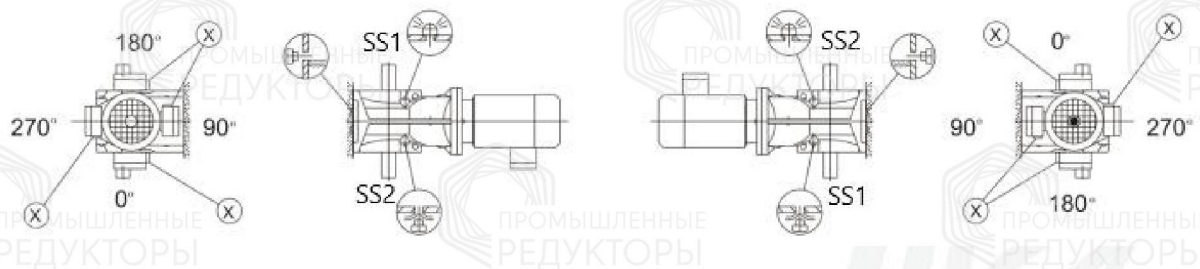

Монтажные положения и места установки сапунов

Стандартный корпус

Символ	Расшифровка
	Сапун
	Смотровое окно
	Маслосливная пробка

Корпус В

Символ

Расшифровка

Сапун

Смотровое окно

Маслосливная пробка